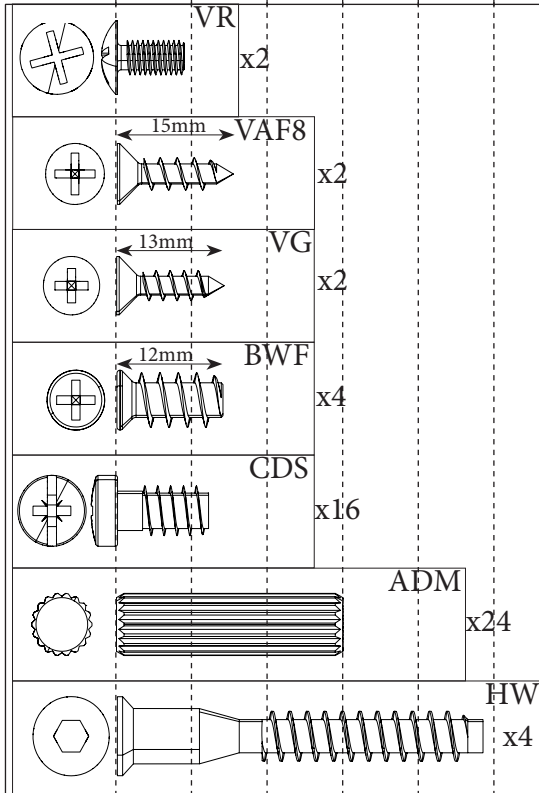

Trier vos quincailleries

Repérer vos pièces

Protéger votre sol

Matériel nécessaire

Conseils d'entretien

Rep	Qté	cm		
01	1	174,8	41	1,6
02	1	174,8	41	1,6
03	3	56,8	40,9	1,6
04	1	60,1	41	1,6
05	1	56,8	8	1,6
06	1	56,8	36	1,6
07	1	70,2	59,6	0,25
08	1	59,6	57,2	0,25
09	1	56,7	35,8	1,6
10	1	59,5	12,5	1,6
11	1	54,5	39,4	0,25
12	1	134,9	8	1,25
13	2	57,4	29,6	1,6

Repérer vos pièces

0 1cm 2 3 4 5

Trier vos quincailleries

Extérieur du meuble	
1	
2	
3	

6 AI x16

7 HWHV x4

FR Pour votre sécurité: Fixation du meuble au mur. Attention, la fixation doit être réalisée par une personne compétente car cela nécessite des chevilles adaptées à la nature de votre mur.