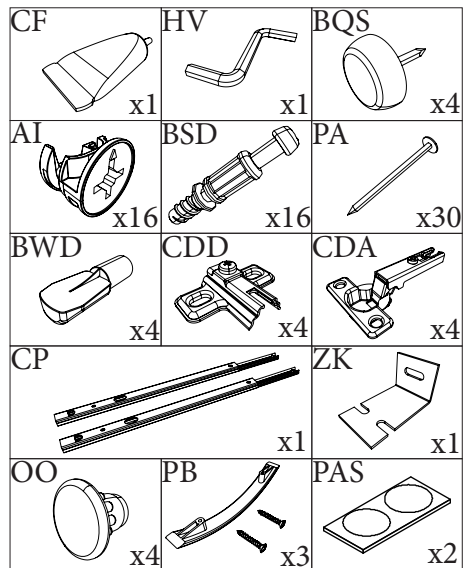

Trier vos quincailleries

Repérer vos pièces

Protéger votre sol

Matériel nécessaire

Conseils d'entretien

Rep	Qté	cm		
01	1	174,8	41	1,6
02	1	174,8	41	1,6
03	3	56,8	40,9	1,6
04	1	60,1	41	1,6
05	1	56,8	8	1,6
06	1	56,8	36	1,6
07	1	70,2	59,6	0,25
08	1	59,6	57,2	0,25
09	1	56,7	35,8	1,6
10	1	59,5	12,5	1,6
11	1	54,5	39,4	0,25
12	1	134,9	8	1,25
13	2	57,4	29,6	1,6

Repérer vos pièces

0 1cm 2 3 4 5

Trier vos quincailleries

Extérieur du meuble	
1	
2	
3	

6 AI x16

7 HWHV x4

FR Pour votre sécurité: Fixation du meuble au mur. Attention, la fixation doit être réalisée par une personne compétente car cela nécessite des chevilles adaptées à la nature de votre mur.