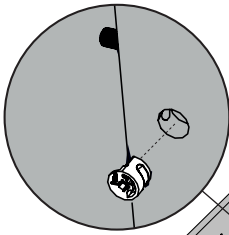

Trier vos quincailleries

Repérer vos pièces

Protéger votre sol

Matériel nécessaire

Conseils d'entretien

Rep	Qté	cm		
01	1	174,8	41	1,6
02	1	174,8	41	1,6
03	3	56,8	40,9	1,6
04	1	60,1	41	1,6
05	1	56,8	8	1,6
06	1	56,8	36	1,6
07	1	70,2	59,6	0,25
08	1	59,6	57,2	0,25
09	1	56,7	35,8	1,6
10	1	59,5	12,5	1,6
11	1	54,5	39,4	0,25
12	1	134,9	8	1,25
13	2	57,4	29,6	1,6

Repérer vos pièces

0 1cm 2 3 4 5

Trier vos quincailleries

Extérieur du meuble	
1	
2	
3	

6 AI x16

7 HWHV x4

FR Pour votre sécurité: Fixation du meuble au mur. Attention, la fixation doit être réalisée par une personne compétente car cela nécessite des chevilles adaptées à la nature de votre mur.

EN For your safety: The unit should be secured to the wall. NB this should be carried out by a competent person as you must use the right rawl plug for your type of wall.

10 BWD
x4

11 VR
x2

13

CDS

x4

CDA

x2